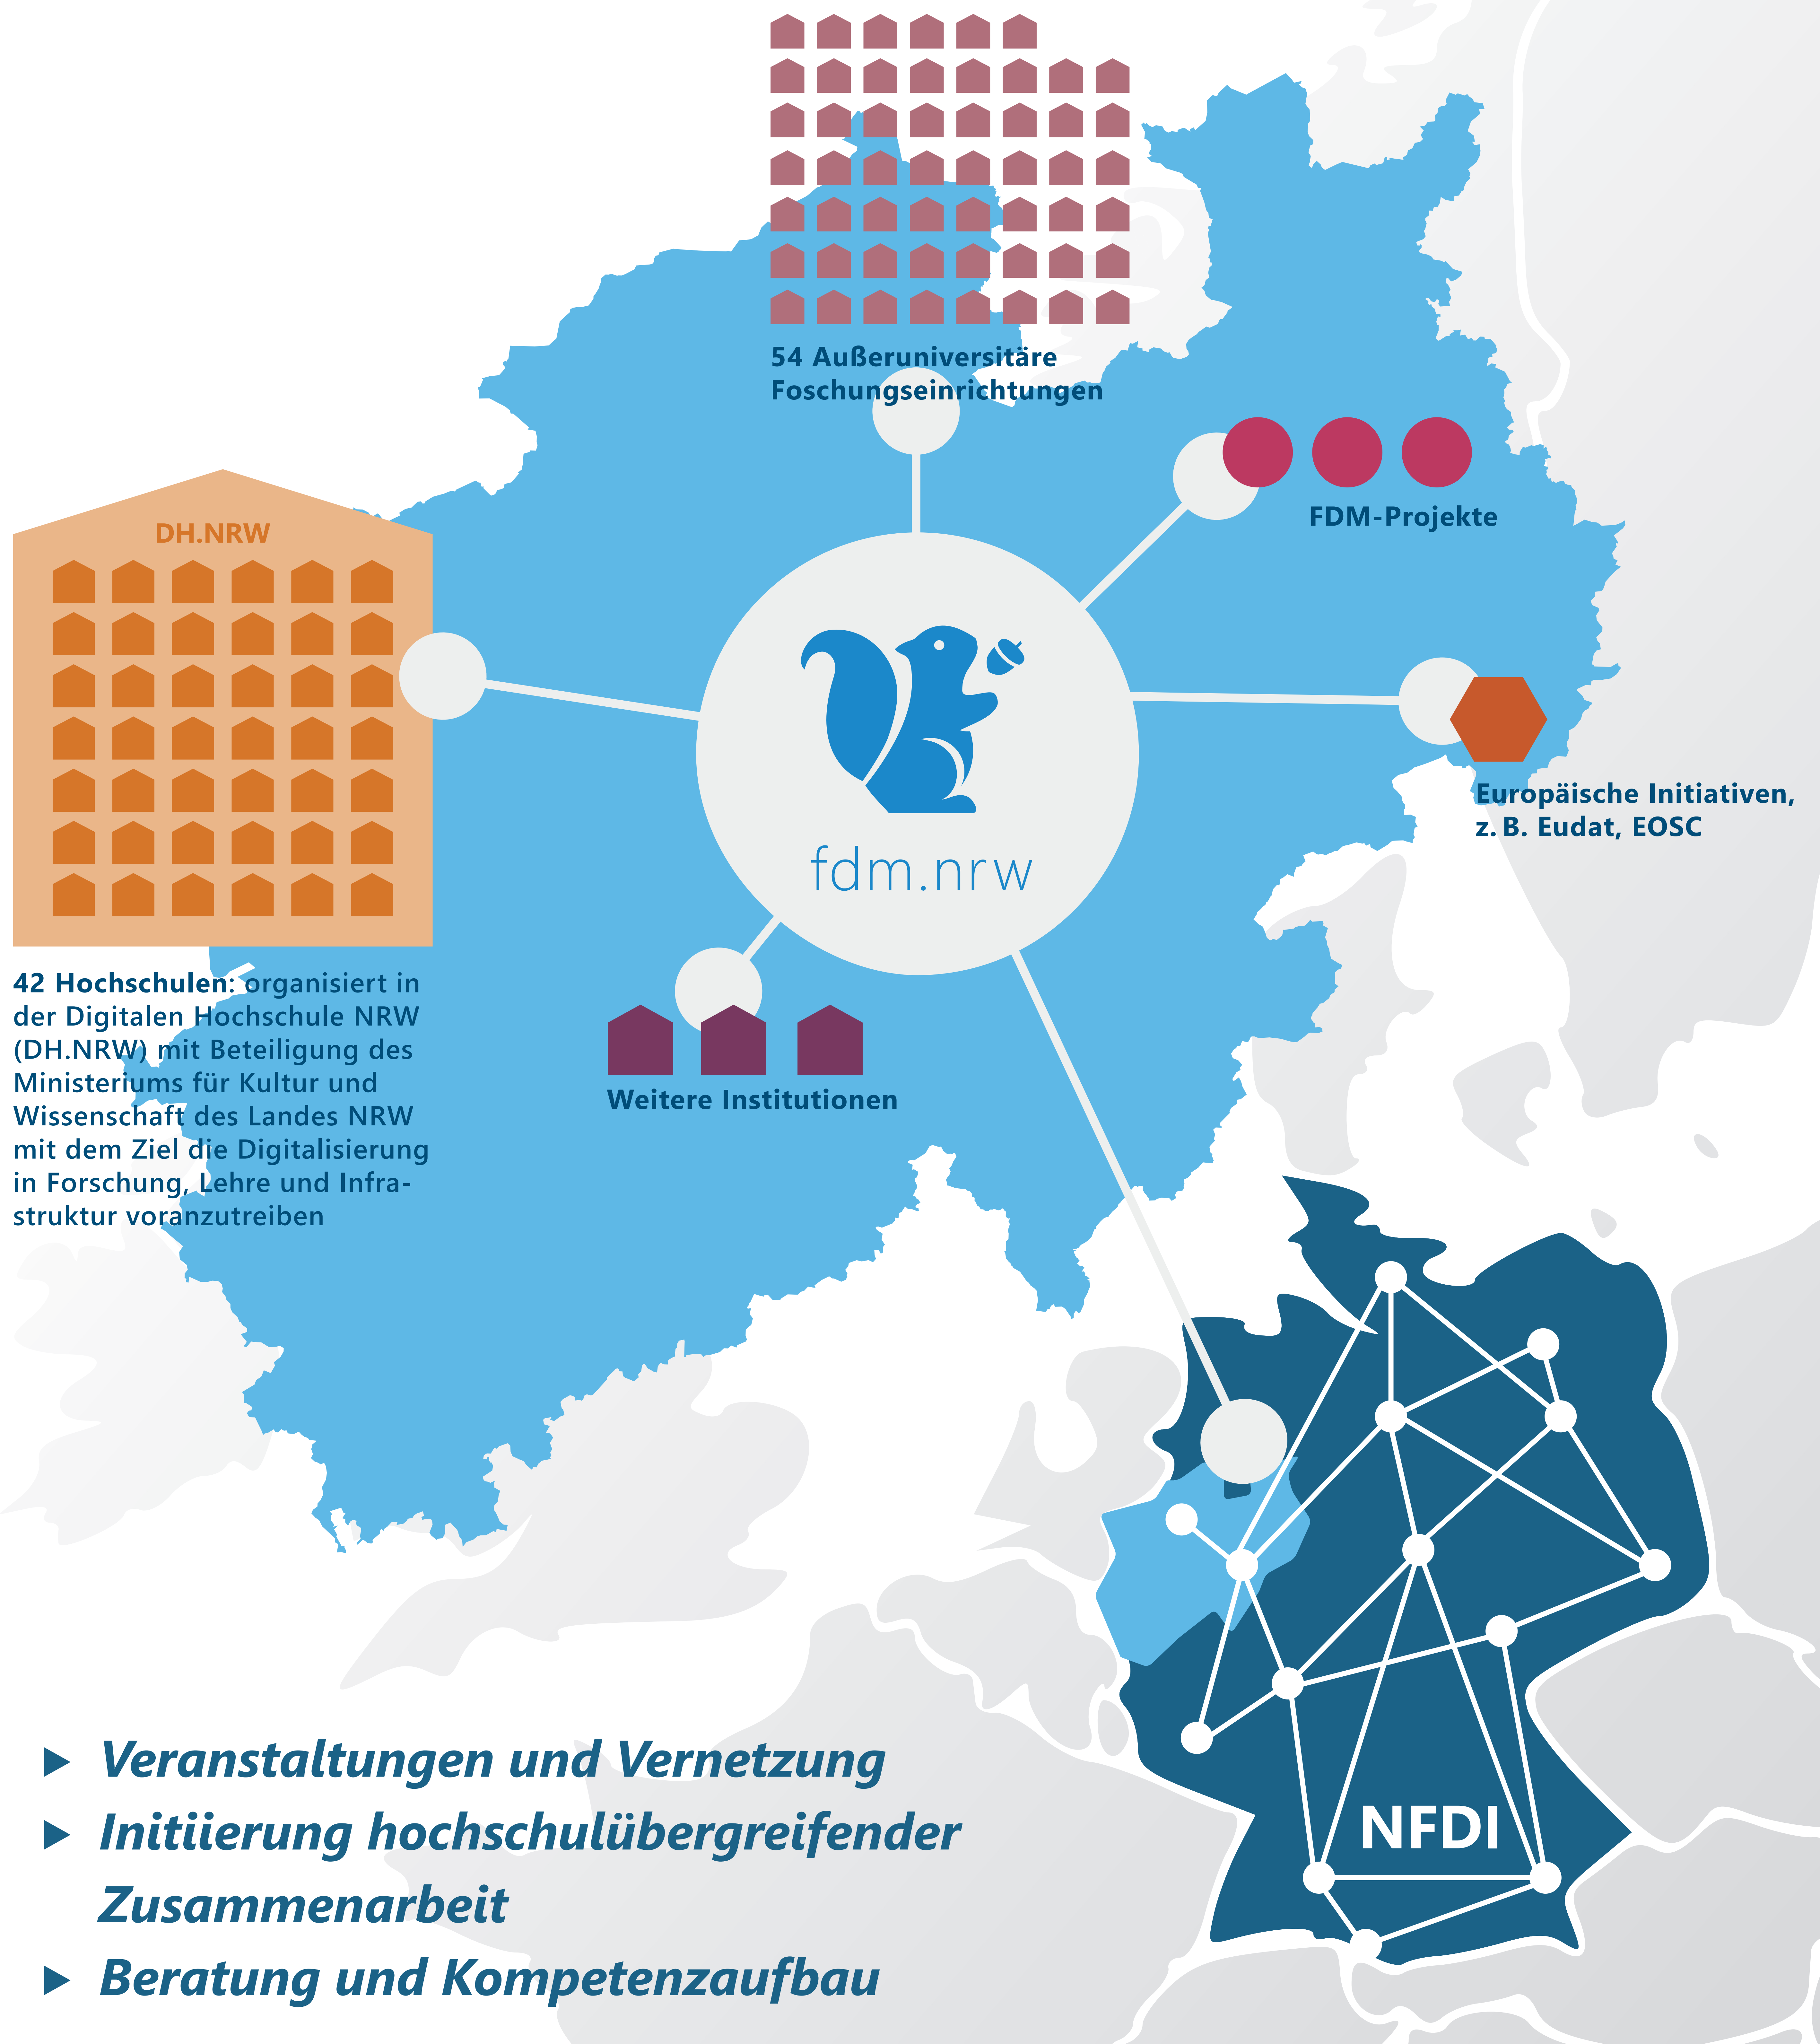

fdm.nrw

Kooperation, Vernetzung und Unterstützung für das Forschungsdatenmanagement in NRW

Landesinitiative für
Forschungsdatenmanagement
fdm.nrw

info@fdm.nrw / www.fdm.nrw

Ein Kooperationsvorhaben der:

Gefördert durch:

Ministerium für
Kultur und Wissenschaft
des Landes Nordrhein-Westfalen

UNIVERSITÄT
DUISBURG
ESSEN

Offen im Denken